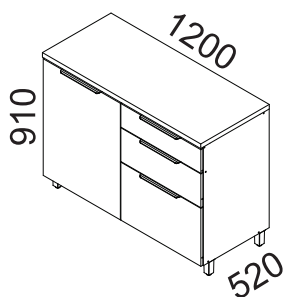

DIMENSÕES DOS ESPAÇOS INTERNOS (MEDIDAS EM MILÍMETROS)

DIMENSÕES MÁXIMAS DO PRODUTO MONTADO

ESPAÇO INTERNO DAS GAVETAS (largura x altura x profundidade)

- Ⓐ 382 x 76 x 85 mm
- Ⓑ 526 x 76 x 385 mm
- Ⓒ 526 x 240 x 385 mm

CÓDIGO	DESCRIÇÃO	QTDE	COMP	LARG	ESP
1	PORTA	1	766	585	15
2	FRENTE GAVETA MAIOR	1	607	381	15
3	FRENTE GAVETA MENOR	1	607	222	15
4	FRENTE GAVETA CONDIMENTOS	1	607	155	15
5	BASE	1	1,170	500	15
6	PRATELEIRA	1	574	450	15
7	LATERAL DIREITA	1	780	500	15
8	LATERAL ESQUERDA	1	780	500	15
9	DMISÃO	1	749	500	15
10	TRAVESSA SUPERIOR	2	1,170	50	15
11	BATENTE PORTA	1	749	50	15
12	LATERAL DE GAVETA DIREITA MENOR	1	400	90	15
13	LATERAL DE GAVETA ESQUERDA MENOR	1	400	90	15
14	LATERAL DE GAVETA DIREITA CONDIMENTOS	1	147	90	15
15	LATERAL DE GAVETA ESQUERDA CONDIMENTOS	1	100	90	15
16	LATERAL DE GAVETA DIREITA MAIOR	1	400	260	15
17	LATERAL DE GAVETA ESQUERDA MAIOR	1	400	260	15
18	TRASEIRO DE GAVETA MENOR	1	526	90	15
19	TRASEIRO DE GAVETA CONDIMENTOS	1	382	60	15
20	TRASEIRO DE GAVETA MAIOR	1	526	260	15
21	TRAVESSA DA GAVETA MAIOR	1	526	70	15
22	TRAVESSA TRASEIRA	1	581	70	15
23	TRAVESSA FRONTAL CONDIMENTOS	1	581	70	15
24	BANCADA MONTADA (MEDIDA FINAL)	1	1,201	520	30
25	FUNDO TRASEIRO	2	1,195	387	2.5
26	FUNDO DE GAVETA CONDIMENTOS	1	396	98	2.5
27	FUNDO GAVETA	2	540	398	2.5
28	DMISOR DE TALHER	1	384	524	

CÓDIGO/DESCRIÇÃO	QUANTIDADE	CÓDIGO/DESCRIÇÃO	QUANTIDADE
A  PARAFUSO 3,5x40mm CABEÇA CHATA	8	B  PARAFUSO 4x14mm CABEÇA PANELA	34
C  TAMPA MINIFIX	8	D  PARAFUSO DE UNIÃO 17mm	5
E  PARAFUSO 5x50mm CABEÇA FLANGEADA	11	F  CAVILHA 8x30mm	32
G  PREGO 10x10 COM CABEÇA	58	H  FIXADOR FUNDO TRASEIRO METÁLICO	6
I  CANTONEIRA METÁLICA PARA FIXAÇÃO NA PAREDE	6	J  BUCHA DE PAREDE DE 8mm	6
K  DOBRADIÇA SLOW MOTION ALTA CANECO 35mm COM CALÇO	2	L  DOBRADIÇA SLOW MOTION BAIXA CANECO 35mm COM CALÇO	3
M  PARAFUSO 3,5x30mm CABEÇA CHATA	8	N  PUXADOR ALUNGO	4
O  TAPA FURO ADESIVO 12mm	13	P  CAPA PLÁSTICA PARA CANTONEIRA	6