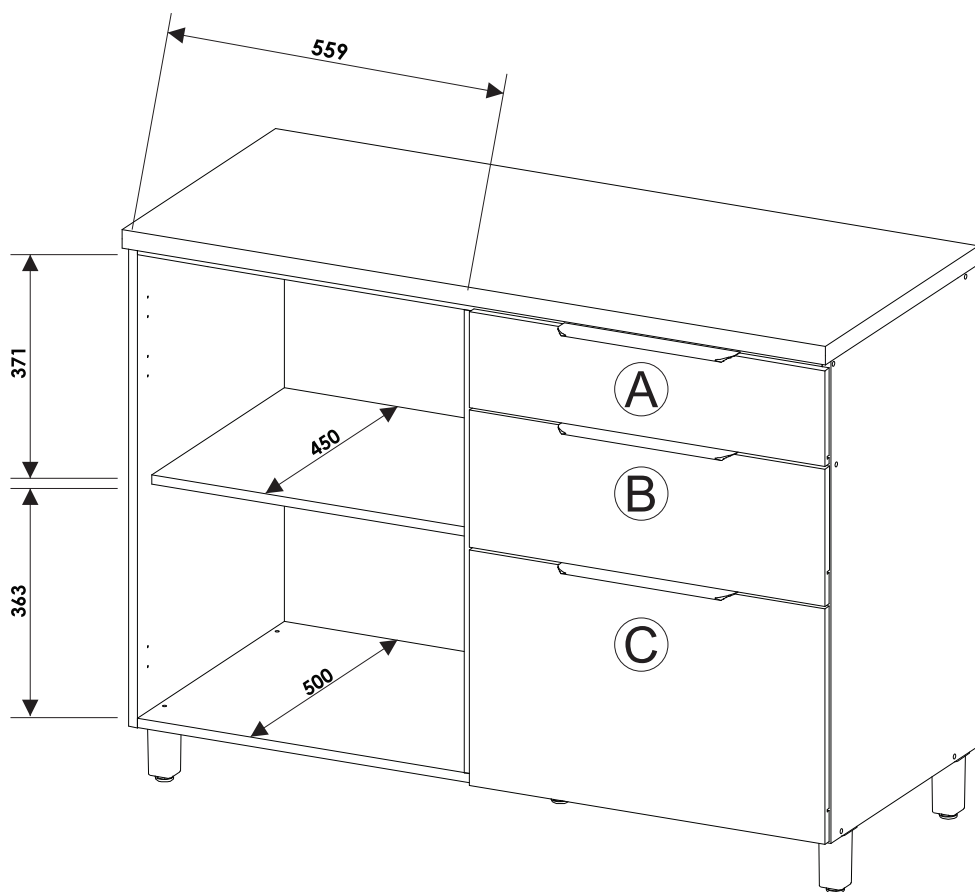

DIMENSÕES DOS ESPAÇOS INTERNOS (MEDIDAS EM MILÍMETROS)

DIMENSÕES MÁXIMAS DO PRODUTO MONTADO

ESPAÇO INTERNO DAS GAVETAS (largura x altura x profundidade)

- Ⓐ 382 x 76 x 85 mm
- Ⓑ 526 x 76 x 385 mm
- Ⓒ 526 x 240 x 385 mm

CÓDIGO	DESCRIÇÃO	QTDE	COMP	LARG	ESP
1	PORTA	1	766	585	15
2	FRENTE GAVETA MAIOR	1	607	381	15
3	FRENTE GAVETA MENOR	1	607	222	15
4	FRENTE GAVETA CONDIMENTOS	1	607	155	15
5	BASE	1	1,170	500	15
6	PRATELEIRA	1	574	450	15
7	LATERAL DIREITA	1	780	500	15
8	LATERAL ESQUERDA	1	780	500	15
9	DMISÃO	1	749	500	15
10	TRAVESSA SUPERIOR	2	1,170	50	15
11	BATENTE PORTA	1	749	50	15
12	LATERAL DE GAVETA DIREITA MENOR	1	400	90	15
13	LATERAL DE GAVETA ESQUERDA MENOR	1	400	90	15
14	LATERAL DE GAVETA DIREITA CONDIMENTOS	1	147	90	15
15	LATERAL DE GAVETA ESQUERDA CONDIMENTOS	1	100	90	15
16	LATERAL DE GAVETA DIREITA MAIOR	1	400	260	15
17	LATERAL DE GAVETA ESQUERDA MAIOR	1	400	260	15
18	TRASEIRO DE GAVETA MENOR	1	526	90	15
19	TRASEIRO DE GAVETA CONDIMENTOS	1	382	60	15
20	TRASEIRO DE GAVETA MAIOR	1	526	260	15
21	TRAVESSA DA GAVETA MAIOR	1	526	70	15
22	TRAVESSA TRASEIRA	1	581	70	15
23	TRAVESSA FRONTAL CONDIMENTOS	1	581	70	15
24	BANCADA MONTADA (MEDIDA FINAL)	1	1,201	520	30
25	FUNDO TRASEIRO	2	1,195	387	2.5
26	FUNDO DE GAVETA CONDIMENTOS	1	396	98	2.5
27	FUNDO GAVETA	2	540	398	2.5
28	DMISOR DE TALHER	1	384	524	

CÓDIGO/DESCRIÇÃO	QUANTIDADE	CÓDIGO/DESCRIÇÃO	QUANTIDADE
A  PARAFUSO 3,5x40mm CABEÇA CHATA	8	B  PARAFUSO 4x14mm CABEÇA PANELA	34
C  TAMPA MINIFIX	8	D  PARAFUSO DE UNIÃO 17mm	5
E  PARAFUSO 5x50mm CABEÇA FLANGEADA	11	F  CAVILHA 8x30mm	32
G  PREGO 10x10 COM CABEÇA	58	H  FIXADOR FUNDO TRASEIRO METÁLICO	6
I  CANTONEIRA METÁLICA PARA FIXAÇÃO NA PAREDE	6	J  BUCHA DE PAREDE DE 8mm	6
K  DOBRADIÇA SLOW MOTION ALTA CANECO 35mm COM CALÇO	2	L  DOBRADIÇA SLOW MOTION BAIXA CANECO 35mm COM CALÇO	3
M  PARAFUSO 3,5x30mm CABEÇA CHATA	8	N  PUXADOR ALUNGO	4
O  TAPA FURO ADESIVO 12mm	13	P  CAPA PLÁSTICA PARA CANTONEIRA	6